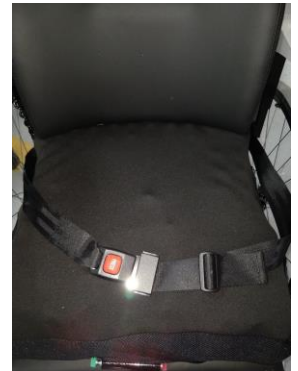

Greifreifenräder E-motion mit elektrischer Unterstützung

65401230

Bremse; Einhändig links

65402230

Bremse; Einhändig rechts

99400115

Reifenschlauch 24"

99400117

Hüftgurt

99400118

Taxibügel

99400120

Rückenlehne hochklappbar

LeRoulé Plus Optionen

99400125

Reifenschlauch 22"